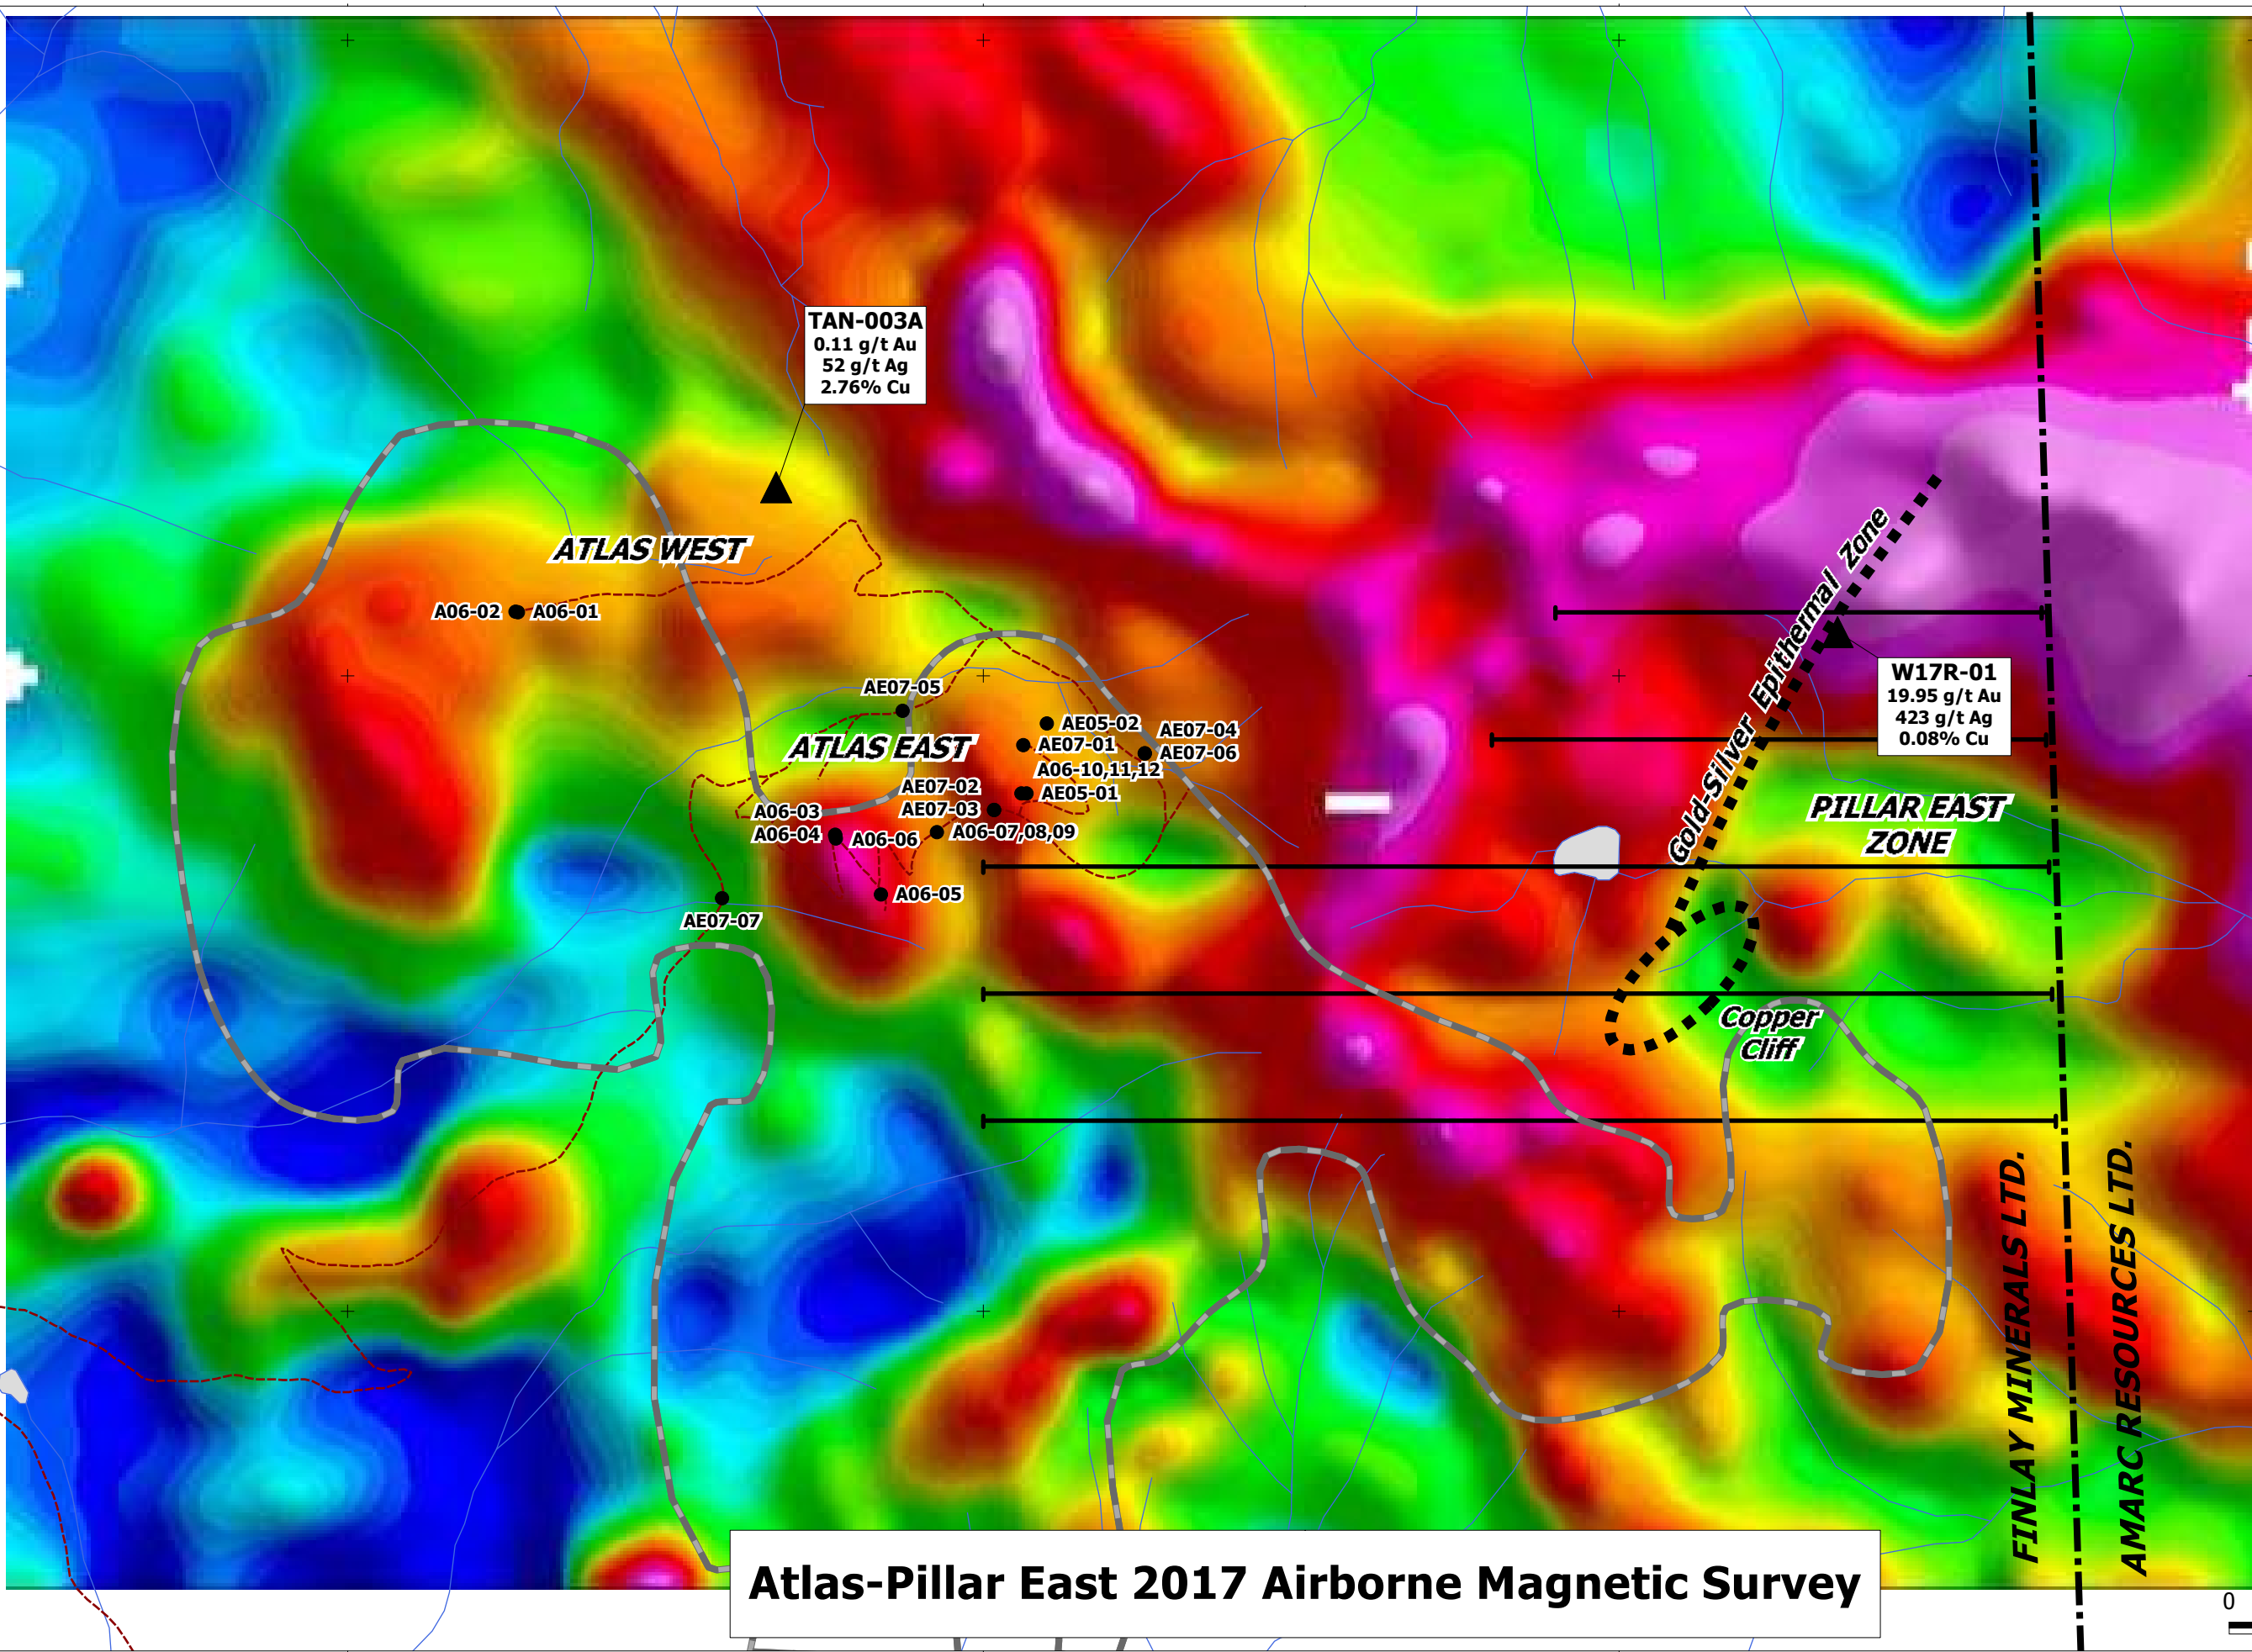

626000 m

627000 m

628000 m

629000 m

Scale: 1:10,000 0 500 m

**Atlas-Pillar East 2017 Airborne Magnetic Survey**

6353000 m

6353000 m

6352000 m

6352000 m

626000 m

627000 m

628000 m

629000 m