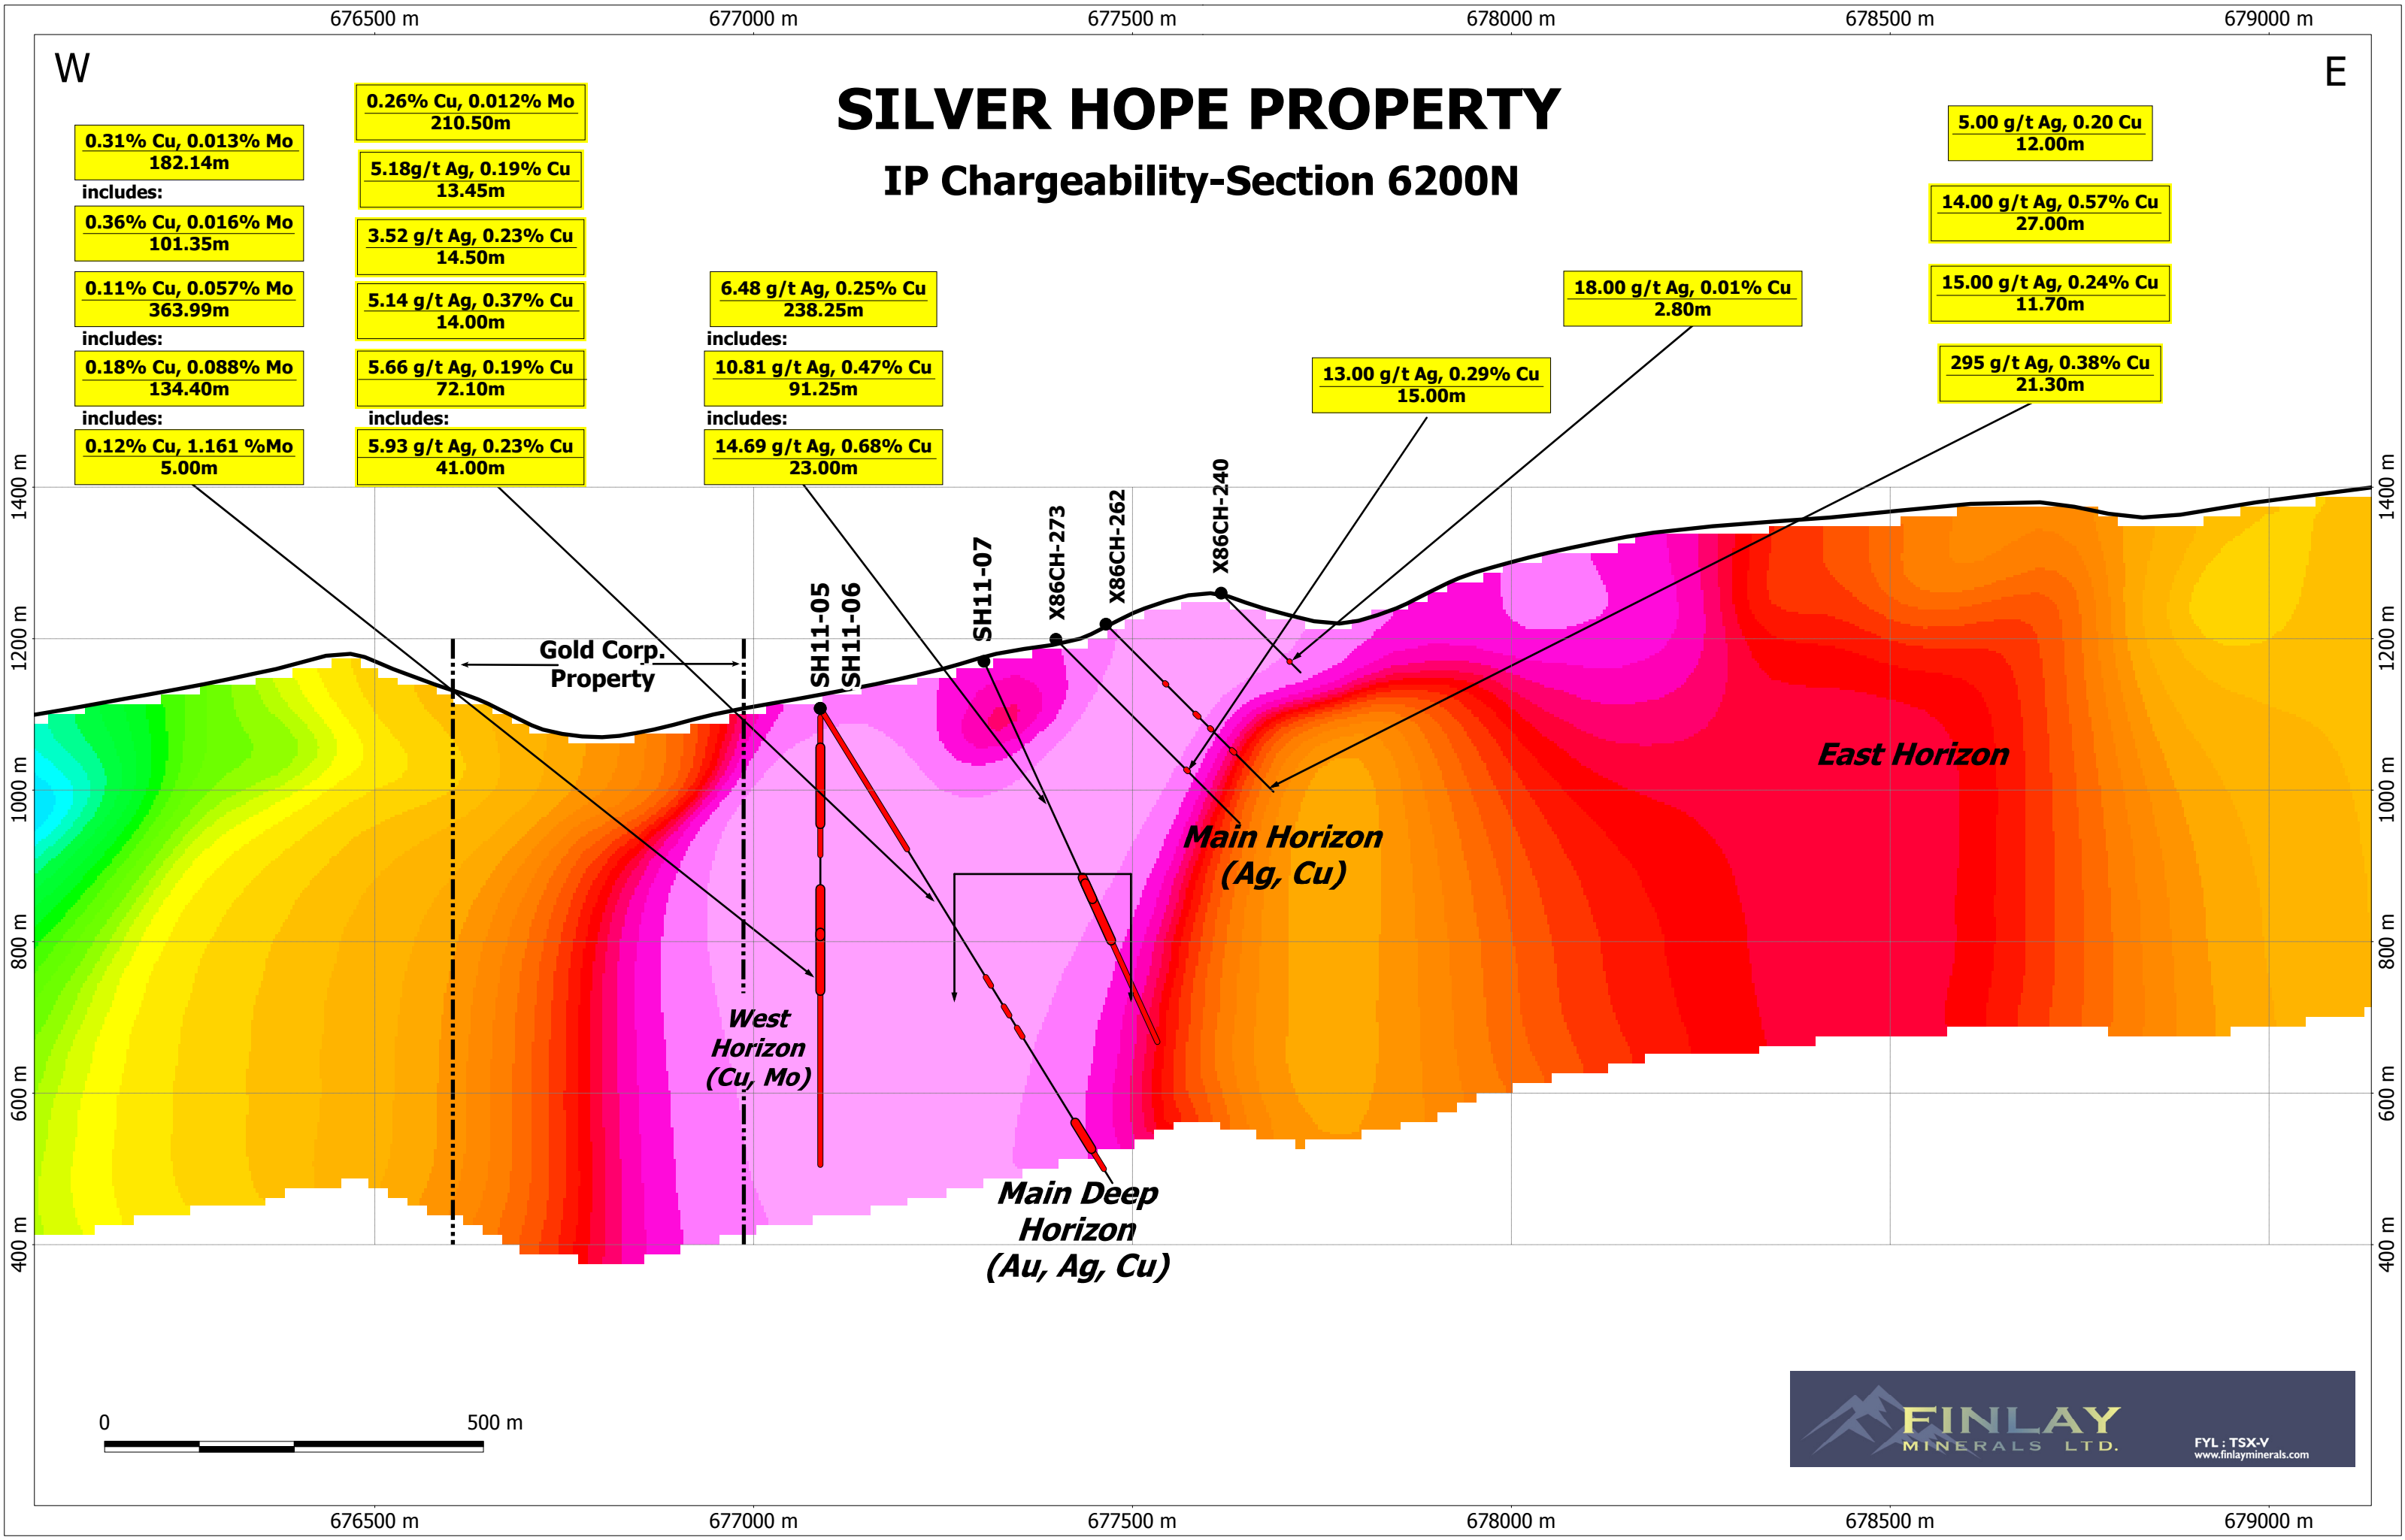

676500 m 677000 m 677500 m 678000 m 678500 m 679000 m

W

E

SILVER HOPE PROPERTY

IP Chargeability-Section 6200N

676500 m 677000 m 677500 m 678000 m 678500 m 679000 m